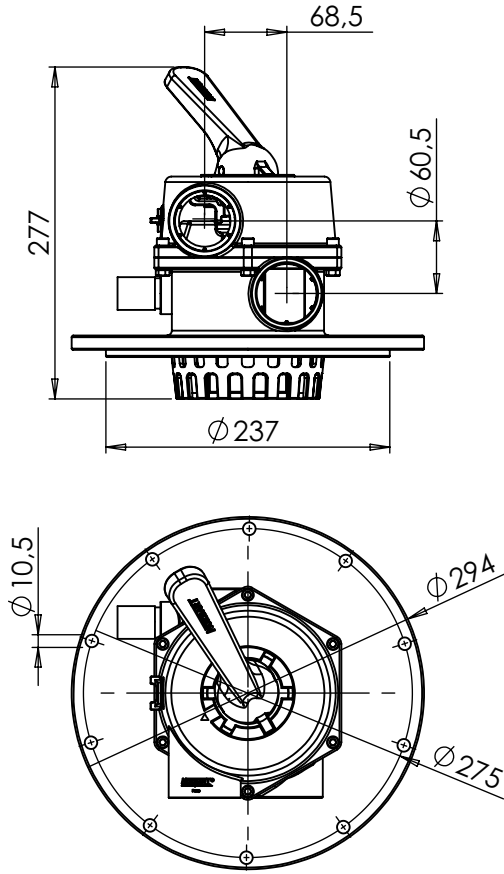

**50 mm - 1½" Üstten Montajlı Altıyollu Vana**  
**50 mm - 1½" Top Mount Multiport Valve**

**Delik Seçenekleri / Hole Options**

**10 Delikli / Holes**

**8 Delikli / Holes**

**Renk Seçenekleri / Colour Options**