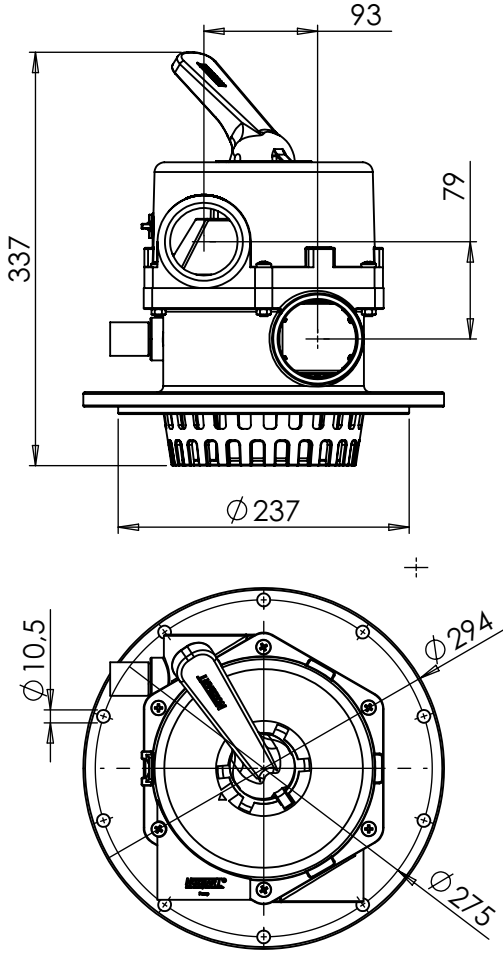

63 mm - 2" Üstten Montajlı Altıyollu Vana 63mm - 2" Top Mount Multiport Valve

Delik Seçenekleri / Hole Options

10 Delikli / Holes