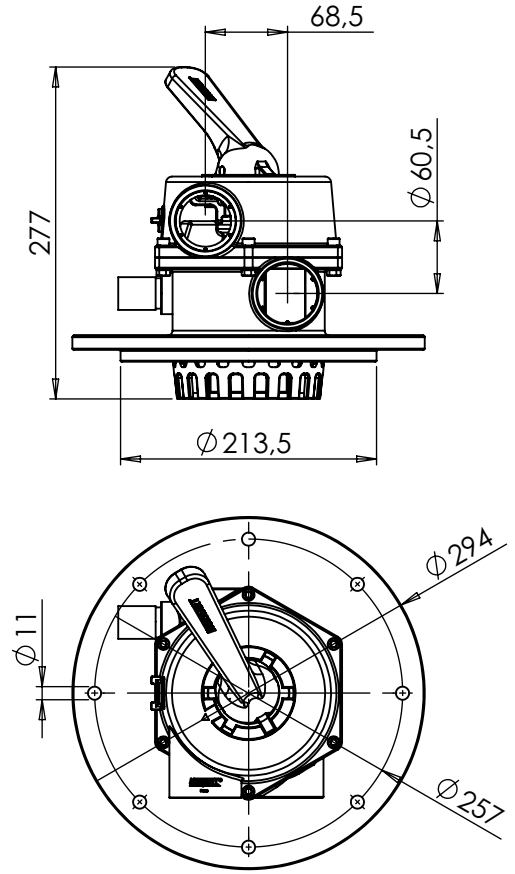

**50 mm - 1½" Üstten Montajlı Altıyollu Vana**  
**50 mm - 1½" Top Mount Multiport Valve**

**Delik Seçenekleri / Hole Options**

**10 Delikli / Holes**

**8 Delikli / Holes**

**Renk Seçenekleri / Colour Options**