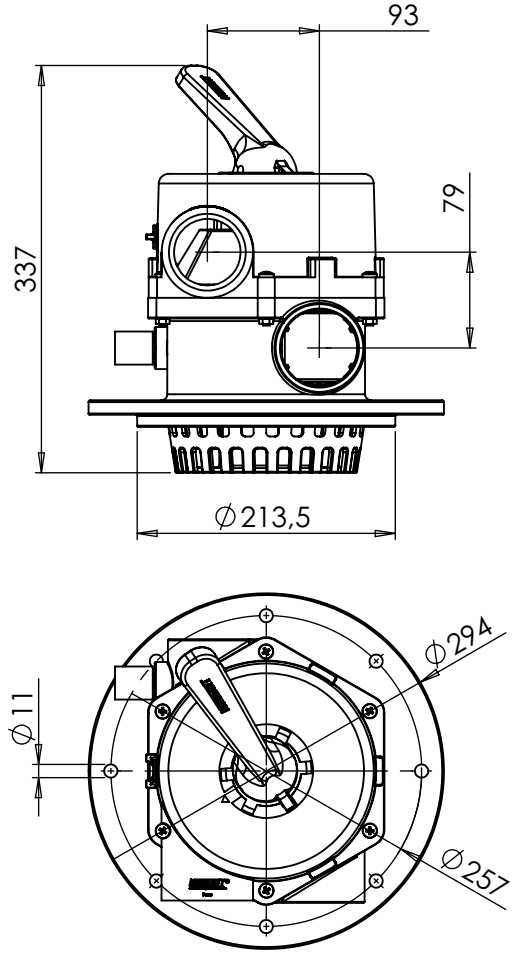

8 Delikli / Holes