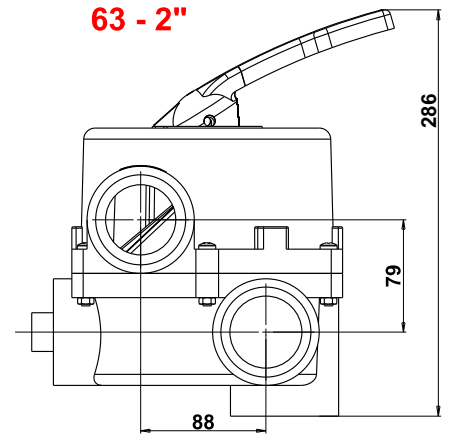

altıyollu vana multiport valve

NOZBART®

- Özel dizaynı ile düşük basınç kaybı ve rahat kontrol imkanı
  New design ensuring low pressure loss and easy control
- Yüksek kaliteli, UV ışınlarına ve darbelere dayanıklı ABS malzemeden
  Made of high quality ABS material resistant to impacts and UV rays
- Ortam koşullarına, kimyasal ve mekanik etkilere üstün dayanım
  Excellent mechanical and environmental strength
- Yüzme havuzları, süs havuzları ve arıtma sistemleri için ideal
  Ideal for swimming pools, fountains and purification systems
- Deniz suyu ile kullanıma uygun
  Suitable for seawater
- Özel kış pozisyonu
  Special winter position
- Yapıştırma işleminden sonra 24 saat beklenmelidir
  It should be waited 24 hours after gluing

Altıyollu Vana Kumanda Kolu
Multiport Valve Control Lever

Altıyollu Vana Kumanda Kol Pimi
Multiport Valve Control Lever Pin

Altıyollu Vana Üst Pul
Multiport Valve Upper Washer

Üst Gövde
Upper Body

Altıyollu Vana Vidası
Multiport Valve Screw

Altıyollu Vana Tabla Pulu
Multiport Valve Plate Washer

Altıyollu Vana Tabla Yayı
Multiport Valve Plate Spring

Altıyollu Vana Tabla O-Ringi
Multiport Valve Plate O-Ring

Altıyollu Vana Tablası
Multiport Valve Plate

Gövde O-Ringi
Body O-Ring

Alt Gövde
Lower Body

Gözetleme Camı Halkası
Sight Glass Ring

Altıyollu Vana Gözetleme Camı
Multiport Valve Sight Glass

50 - 1 1/2"

63 - 2"

TÜM

**TÜV
CERT**
DIN EN ISO 9001:2008
Zertifikat 15 100 52993

TSE

PG CE

UHE
UHE Kurucu Üyesidir.*

PLASTİK VE MAKİNA KALIP SANAYİ VE TİCARET LİMİTED ŞİRKETİ