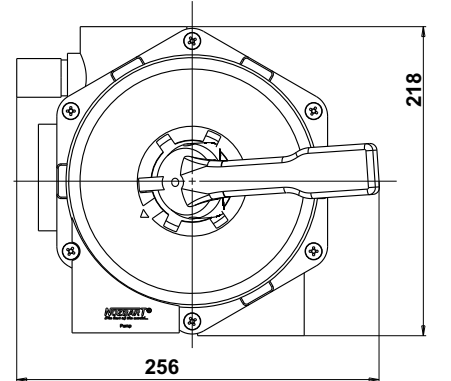

altıyollu vana multiport valve

NOZBART®

- Özel dizaynı ile düşük basınç kaybı ve rahat kontrol imkanı
  New design ensuring low pressure loss and easy control
- Yüksek kaliteli, UV ışınlarına ve darbelere dayanıklı ABS malzemeden
  Made of high quality ABS material resistant to impacts and UV rays
- Ortam koşullarına, kimyasal ve mekanik etkilere üstün dayanım
  Excellent mechanical and environmental strength
- Yüzme havuzları, süs havuzları ve arıtma sistemleri için ideal
  Ideal for swimming pools, fountains and purification systems
- Deniz suyu ile kullanıma uygun
  Suitable for seawater
- Özel kış pozisyonu
  Special winter position
- Yapıştırma işleminden sonra 24 saat beklenmelidir
  It should be waited 24 hours after gluing

Altıyollu Vana Kumanda Kolu
Multiport Valve Control Lever

Altıyollu Vana Kumanda Kol Pimi
Multiport Valve Control Lever Pin

Altıyollu Vana Üst Pul
Multiport Valve Upper Washer

Üst Gövde
Upper Body

Altıyollu Vana Vidası
Multiport Valve Screw

Altıyollu Vana Tabla Pulu
Multiport Valve Plate Washer

Altıyollu Vana Tabla Yayı
Multiport Valve Plate Spring

Altıyollu Vana Tabla O-Ringi
Multiport Valve Plate O-Ring

Altıyollu Vana Tablası
Multiport Valve Plate

Gövde O-Ringi
Body O-Ring

Alt Gövde
Lower Body

Gözetleme Camı Halkası
Sight Glass Ring

Altıyollu Vana Gözetleme Camı
Multiport Valve Sight Glass

50 - 1 1/2"

63 - 2"

TÜM

**TÜV
CERT**
DIN EN ISO 9001:2008
Zertifikat 15 100 52993

TSE

PG CE

UHE
UHE Kurucu Üyesidir.*

PLASTİK VE MAKİNA KALIP SANAYİ VE TİCARET LİMİTED ŞİRKETİ