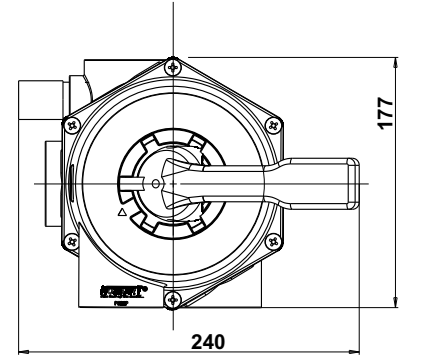

Altıyollu Vana Kumanda Kol Pimi
Multiport Valve Control Lever Pin

Altıyollu Vana Üst Pul
Multiport Valve Upper Washer

Üst Gövde
Upper Body

Altıyollu Vana Vidası
Multiport Valve Screw

Altıyollu Vana Tabla Pulu
Multiport Valve Plate Washer

Altıyollu Vana Tabla Yayı
Multiport Valve Plate Spring

Altıyollu Vana Tabla O-Ringi
Multiport Valve Plate O-Ring

Altıyollu Vana Tablası
Multiport Valve Plate

Gövde O-Ringi
Body O-Ring

Alt Gövde
Lower Body

Gözetleme Camı Halkası
Sight Glass Ring

Altıyollu Vana Gözetleme Camı
Multiport Valve Sight Glass

50 - 1 1/2"