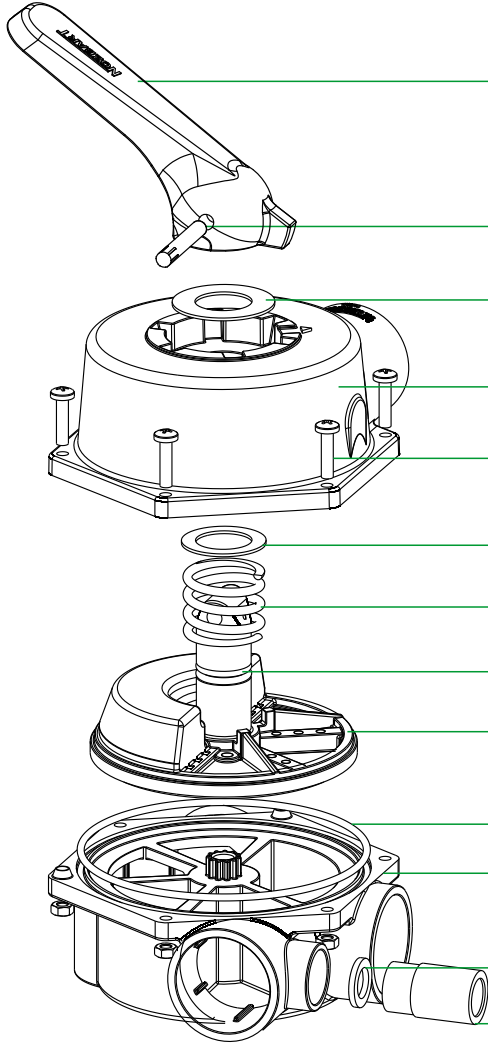

**Altıyollu Vana Kumanda Kolu**  
Multiport Valve Control Lever

**Altıyollu Vana Kumanda Kol Pimi**  
Multiport Valve Control Lever Pin

**Altıyollu Vana Üst Pul**  
Multiport Valve Upper Washer

**Üst Gövde**  
Upper Body