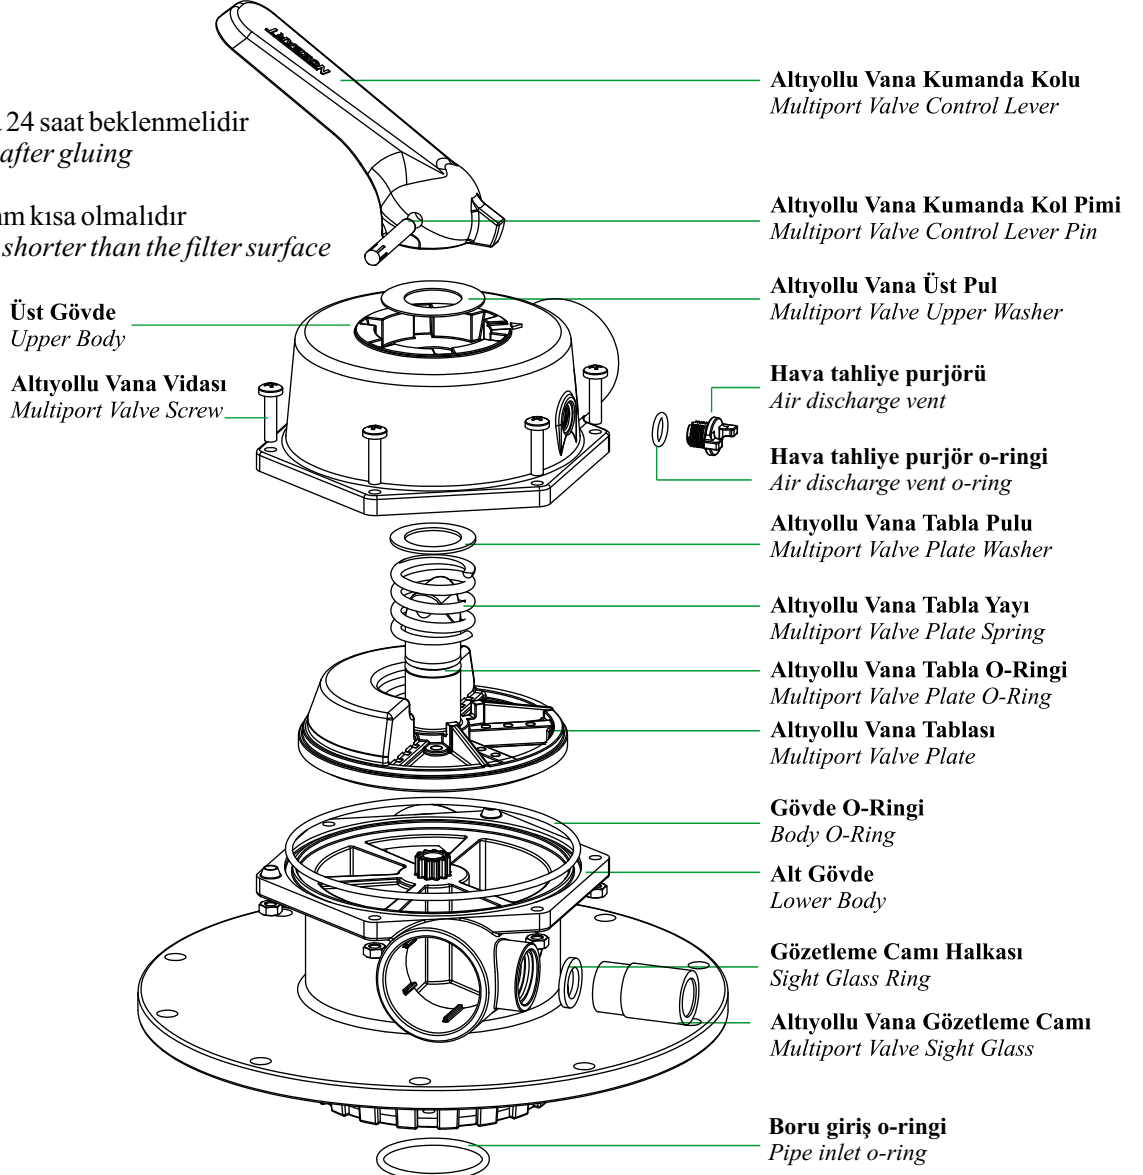

üstten montajlı altıyollu vana top mount multiport valve

NOZBART®

- Özel dizaynı ile düşük basınç kaybı ve rahat kontrol imkanı
  New design ensuring low pressure loss and easy control
- Yüksek kaliteli, UV ışınlarına ve darbelere dayanıklı ABS malzemeden
  Made of high quality ABS material resistant to impacts and UV rays
- Ortam koşullarına, kimyasal ve mekanik etkilere üstün dayanım
  Excellent mechanical and environmental strength
- Yüzme havuzları, süs havuzları ve arıtma sistemleri için ideal, deniz suyu ile kullanıma uygun
  Ideal for swimming pools, fountains and purification systems, suitable for seawater
- Küçük hacimler için özel yer kazandıran flanşlı üstten montaj
  Special space-saving flange top mounting for small volumes
- Özel purjörü ile rahat hava alma imkanı, aparat ile purjör ve manometreli kullanım
  Easy ventilation with its special vent, use with the apparatus with purge valve and manometer
- Yapıştırma, dişli ve siyah - beyaz renk seçenekleri
  Bonding, threaded and black - white color options
- Özel kış pozisyonu
  Special winter position
- Yapıştırma işleminden sonra 24 saat beklenmelidir
  It should be waited 24 hours after gluing
- İç boru filtre yüzeyinden 5 mm kısa olmalıdır
  The inner pipe must be 5 mm shorter than the filter surface

TÜM

TÜV
CERT
DIN EN ISO 9001:2008
Zertifikat 15 100 52993

TSE

PG CE

UHE
* UHE Kurucu Üyesidir.*

PLASTİK VE MAKİNA KALIP SANAYİ VE TİCARET LİMİTED ŞİRKETİ